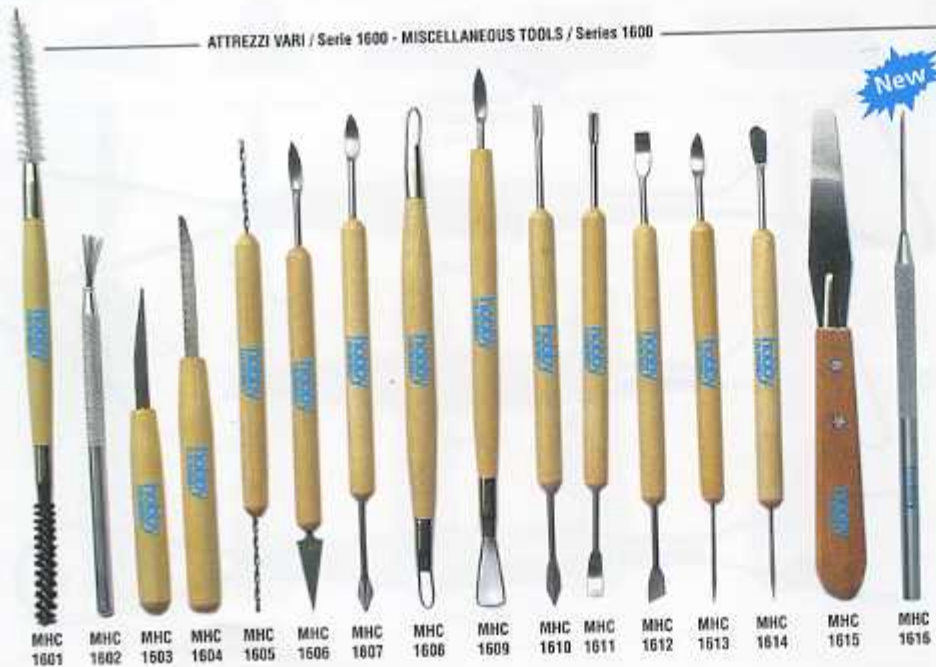

MHC 1601 MHC 1602 MHC 1603 MHC 1604 MHC 1605 MHC 1606 MHC 1607 MHC 1608 MHC 1609 MHC 1610 MHC 1611 MHC 1612 MHC 1613 MHC 1614 MHC 1615 MHC 1615

ATTREZZI PER RIFINIRE
TEXTURE BRUSHES

ATTREZZI PER INCISIONE
STYLUSES

GOMME
WIPE OUT
TOOLS