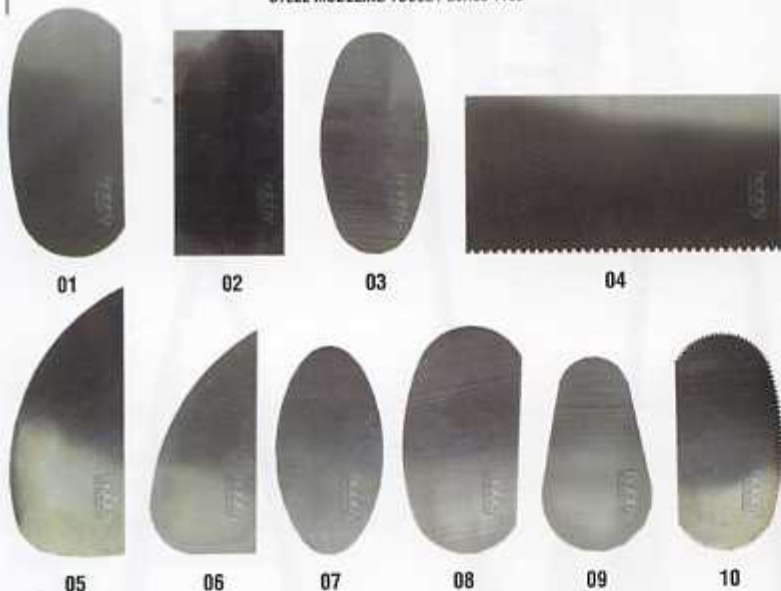

MHC 839
Kit modellazione argilla
Pottery tool kit

STECHE PER TORNIRE IN ACCIAIO - Serie 1100
STEEL MODELING TOOLS / Series 1100