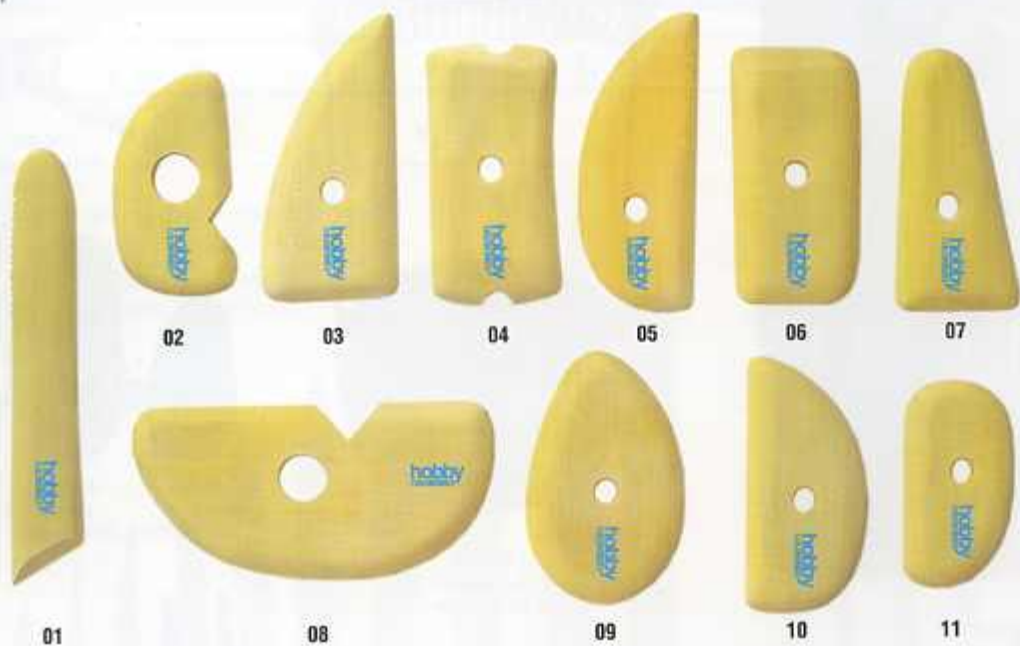

STECHE PER TORNIRE IN LEGNO / Serie 1000
WOOD MODELING TOOLS / Series 1000

MHC 856
Calibro in legno
Wood caliper