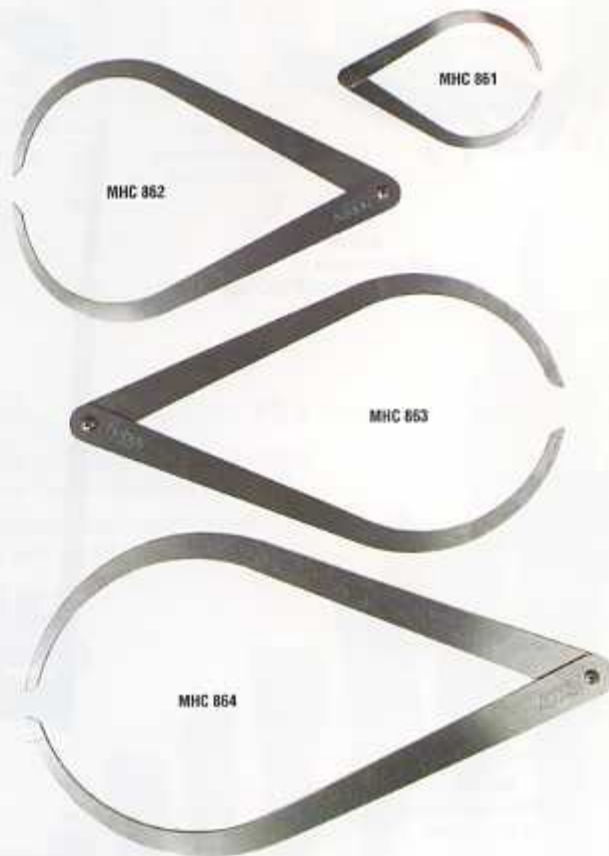

- MHC  
1301
- MHC  
1302
- MHC  
1303
- MHC  
1304
- MHC  
1305
- MHC  
1306
- MHC  
1307

**MHC 865**  
Set attrezzi modellatura  
Modeling tool set

STECHE PER TORNIRE IN LEGNO / Serie 1000  
WOOD MODELING TOOLS / Series 1000

MHC 856  
Calibro in legno  
Wood caliper

STECHE PER TORNIRE IN ACCIAIO - Serie 1100  
STEEL MODELING TOOLS / Series 1100

CALIBRI IN ACCIAIO  
STEEL CALIPERS

MHC 851

MHC 862

MHC 863

MHC 864

MHC 839  
Kit modellazione argilla  
Pottery tool kit